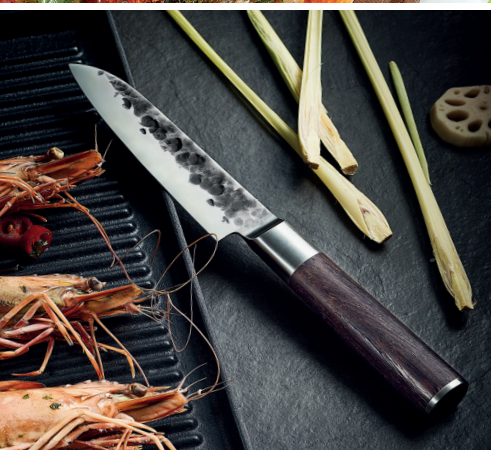

3/2026 F/NL

Qualité de
fabrication artisanale
pour les gourmets
depuis 1867.

Artikel-Nummer Item number Référence	Artikel-Beschreibung Item description Description	EAN Code EAN Code EAN Code	UVP EUR RSP EUR PDV EUR
001693	Reibtrommel, extra grob zu Trommelreibe CLASSIC Grating drum, extra coarse for drum grater CLASSIC Tambour râpe, extra gros p. râpe à tambour CLASSIC	4006528001693	17,49 €
001709	Reibtrommel, Scheiben zu Trommelreibe CLASSIC Grating drum, slices for drum grater CLASSIC Tambour râpe, tranches pour râpe à tambour CLASSIC	4006528001709	17,49 €
001723	Tischklemme zu Trommelreibe CLASSIC Table clamp for drum grater CLASSIC Pince de table pour râpe à tambour CLASSIC	4006528001723	15,99 €
020007	Pfeffermühle BERLIN 12 cm natur Pepper mill BERLIN 12 cm natural Moulin à poivre BERLIN 12 cm naturel	4006528020007	37,99 €
020014	Salzmühle BERLIN 12 cm natur Salt mill BERLIN 12 cm natural Moulin à sel BERLIN 12 cm naturel	4006528020014	37,99 €
020021	Pfeffermühle BERLIN 18 cm natur Pepper mill BERLIN 18 cm natural Moulin à poivre BERLIN 18 cm naturel	4006528020021	42,99 €
020038	Salzmühle BERLIN 18 cm natur Salt mill BERLIN 18 cm natural Moulin à sel BERLIN 18 cm naturel	4006528020038	42,99 €
020045	Pfeffermühle BERLIN 24 cm natur Pepper mill BERLIN 24 cm natural Moulin à poivre BERLIN 24 cm naturel	4006528020045	48,99 €
020052	Salzmühle BERLIN 24 cm natur Salt mill BERLIN 24 cm natural Moulin à sel BERLIN 24 cm naturel	4006528020052	48,99 €
020069	Pfeffermühle BERLIN 30 cm natur Pepper mill BERLIN 30 cm natural Moulin à poivre BERLIN 30 cm naturel	4006528020069	53,99 €
020106	Pfeffermühle BERLIN 12 cm dunkel gebeizt Pepper mill BERLIN 12 cm dark stained Moulin à poivre BERLIN 12 cm teinté foncé	4006528020106	36,99 €
020113	Salzmühle BERLIN 12 cm dunkel gebeizt Salt mill BERLIN 12 cm dark stained Moulin à sel BERLIN 12 cm teinté foncé	4006528020113	36,99 €
020120	Pfeffermühle BERLIN 18 cm dunkel gebeizt Pepper mill BERLIN 18 cm dunkel gebeizt Moulin à poivre BERLIN 18 cm teinté foncé	4006528020120	43,99 €
020137	Salzmühle BERLIN 18 cm dunkel gebeizt Salt mill BERLIN 18 cm dark stained Moulin à sel BERLIN 18 cm teinté foncé	4006528020137	43,99 €
020144	Pfeffermühle BERLIN 24 cm dunkel gebeizt Pepper mill BERLIN 24 cm dark stained Moulin à poivre BERLIN 24 cm teinté foncé	4006528020144	48,99 €
020151	Salzmühle BERLIN 24 cm dunkel gebeizt Salt mill BERLIN 24 cm dark stained Moulin à sel BERLIN 24 cm teinté foncé	4006528020151	48,99 €
020168	Pfeffermühle BERLIN 30 cm dunkel gebeizt Pepper mill BERLIN 30 cm dunkel gebeizt Moulin à poivre BERLIN 30 cm teinté foncé	4006528020168	53,99 €
020205	Pfeffermühle BERLIN 12 cm schwarz glänzend Pepper mill BERLIN 12 cm glossy black Moulin à poivre BERLIN 12 cm noir brillant	4006528020205	39,99 €
020212	Salzmühle BERLIN 12 cm schwarz glänzend Salt mill BERLIN 12 cm glossy black Moulin à sel BERLIN 12 cm noir brillant	4006528020212	39,99 €
020229	Pfeffermühle BERLIN 18 cm schwarz glänzend Pepper mill BERLIN 18 cm glossy black Moulin à poivre BERLIN 18 cm noir brillant	4006528020229	46,99 €
020236	Salzmühle BERLIN 18 cm schwarz glänzend Salt mill BERLIN 18 cm glossy black Moulin à sel BERLIN 18 cm noir brillant	4006528020236	46,99 €
020243	Pfeffermühle BERLIN 24 cm schwarz glänzend Pepper mill BERLIN 24 cm glossy black Moulin à poivre BERLIN 24 cm noir brillant	4006528020243	49,99 €
020250	Salzmühle BERLIN 24 cm schwarz glänzend Salt mill BERLIN 24 cm glossy black Moulin à sel BERLIN 24 cm noir brillant	4006528020250	49,99 €