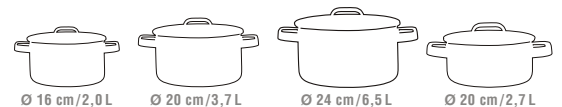

Ø 24 cm / 6,5 L

Ø 20 cm / 2,7 L

Topf-Set 03 8585 0605

NL 765,00

499,00

5-teilig

Ø 16 cm / 2,0 L

Ø 20 cm / 3,7 L

Ø 24 cm / 6,5 L

Ø 20 cm / 2,7 L

Ø 20 cm / 2,0 L

FINESSE2+

UVP €
569,00

UVP €
669,00

Harmonisches Design kombiniert mit praktischer Funktionalität. Das Kochgeschirr FINESSE2+ aus dem Hause SPRING überzeugt am Herd zu Hause genauso wie in der Sterneküche. Eine vielfältige Auswahl unterschiedlichster Töpfe bietet eine hohe Flexibilität, damit jeder das bekommt, was ihm am besten schmeckt. Durchdachte Details erleichtern die Herausforderungen im täglichen Gebrauch - eine Portion Finesse für alle, die gerne und regelmäßig kochen.

Art.-Nr.

Summe der Einzeltöpfe € Aktions-UVP €

Topf-Set 06 8080 0604

NL 656,00

449,00

4-teilig

Ø 16 cm / 2,0 L

Ø 20 cm / 3,7 L

Ø 24 cm / 6,5 L

Ø 20 cm / 2,7 L

Topf-Set 06 8080 0605

NL 765,00

499,00

5-teilig

Ø 16 cm / 2,0 L

Ø 20 cm / 3,7 L