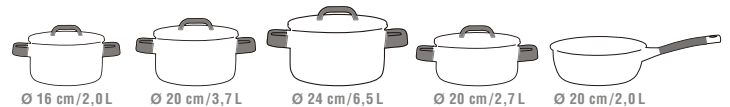

Art.-Nr.

Summe der Einzeltöpfe € Aktions-UVP €

Topf-Set 03 8585 0604

NL 656,00

449,00

4-teilig

Ø 16 cm / 2,0 L

Ø 20 cm / 3,7 L

Ø 24 cm / 6,5 L

Ø 20 cm / 2,7 L

Topf-Set 03 8585 0605

NL 765,00

499,00

5-teilig

Ø 16 cm / 2,0 L

Ø 20 cm / 3,7 L

Ø 24 cm / 6,5 L

Ø 20 cm / 2,7 L

Ø 20 cm / 2,0 L

FINESSE2+

UVP €
569,00

UVP €
669,00

Harmonisches Design kombiniert mit praktischer Funktionalität. Das Kochgeschirr FINESSE2+ aus dem Hause SPRING überzeugt am Herd zu Hause genauso wie in der Sterneküche. Eine vielfältige Auswahl unterschiedlichster Töpfe bietet eine hohe Flexibilität, damit jeder das bekommt, was ihm am besten schmeckt. Durchdachte Details erleichtern die Herausforderungen im täglichen Gebrauch - eine Portion Finesse für alle, die gerne und regelmäßig kochen.

Art.-Nr.

Summe der Einzeltöpfe € Aktions-UVP €

Topf-Set 06 8080 0604

NL 656,00

449,00

4-teilig

Ø 16 cm / 2,0 L

Ø 20 cm / 3,7 L