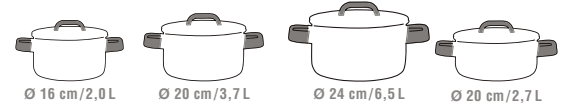

Art.-Nr.

Summe der Einzeltöpfe € Aktions-UVP €

Topf-Set 03 8585 0604

NL 656,00

449,00

4-teilig

Ø 16 cm / 2,0 L

Ø 20 cm / 3,7 L

Ø 24 cm / 6,5 L

Ø 20 cm / 2,7 L

Topf-Set 03 8585 0605

NL 765,00

499,00

5-teilig

Ø 16 cm / 2,0 L

Ø 20 cm / 3,7 L