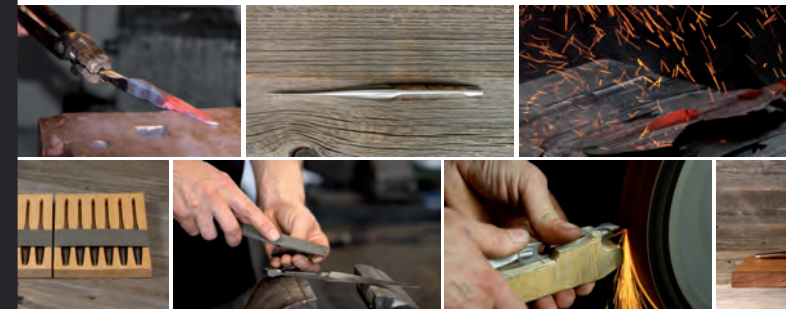

sknife

swiss made

Philosophy

“Vorm volgt functie”

Het merk sknife fabriceert in Zwitserland producten van hoge kwaliteit, waarin pure emotie en perfect handwerk samensmelten in een eigen stijl.

Quality

“High-quality surgical steel forged in Switzerland”

Het staal is extreem fijn van korrel wat zorgt voor hoge stabiliteit en sterkte. Met een hardheid van 58° Rockwell resulteert dit in zeer goede snijeigenschappen, en is het tevens tot vier keer beter resistent tegen corrosie dan conventionele staalsoorten.

Onderhoud

Steakmessen zijn gemakkelijk in onderhoud, en worden altijd met de hand afgewassen. Gebruik hiervoor een mild huishoudelijk afwasmiddel.

Na het reinigen zorgvuldig afdrogen, eventueel het lemmet inwrijven met een druppeltje lijnzaadolie. Berg de messen zodanig op, dat de lemmets niet in contact komen met andere voorwerpen.

A.G.Kessler & Zn. v.o.f. Vermogenweg 209 NL-3641 ST Mijdrecht
T 0297 - 25 05 61 F 0297 - 28 48 37 info@kessler.nl www.kessler.nl

sknife knives swiss made